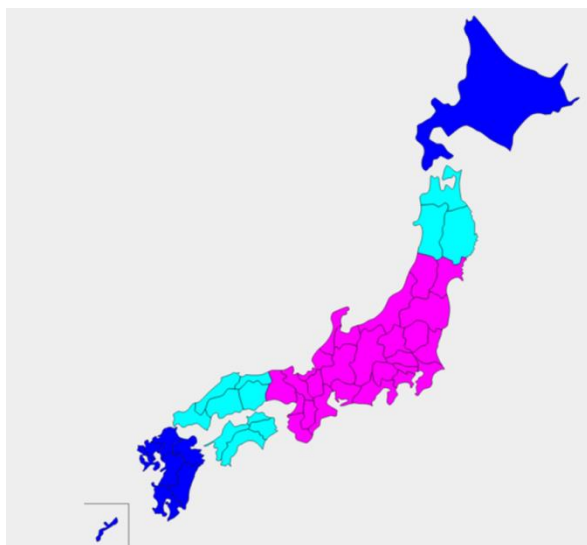

新運賃のご案内

カルネコ株式会社

1. エリア別サイズ別の運賃体系の導入

ヤマト運輸様の運賃および運賃体系の改定を受け、10月1日よりカルネコにおいても、従来の全国统一運賃から、独自のエリア別サイズ別の運賃体系に改定させていただきます。

三辺合計		60まで	61~120	121~140	141~160
エリア		SSサイズ	Sサイズ	Mサイズ	Lサイズ
北海道・九州・沖縄		600	700	800	900
北東北・中国・四国		600	700	800	900
上記以外の本州		500	600	700	800